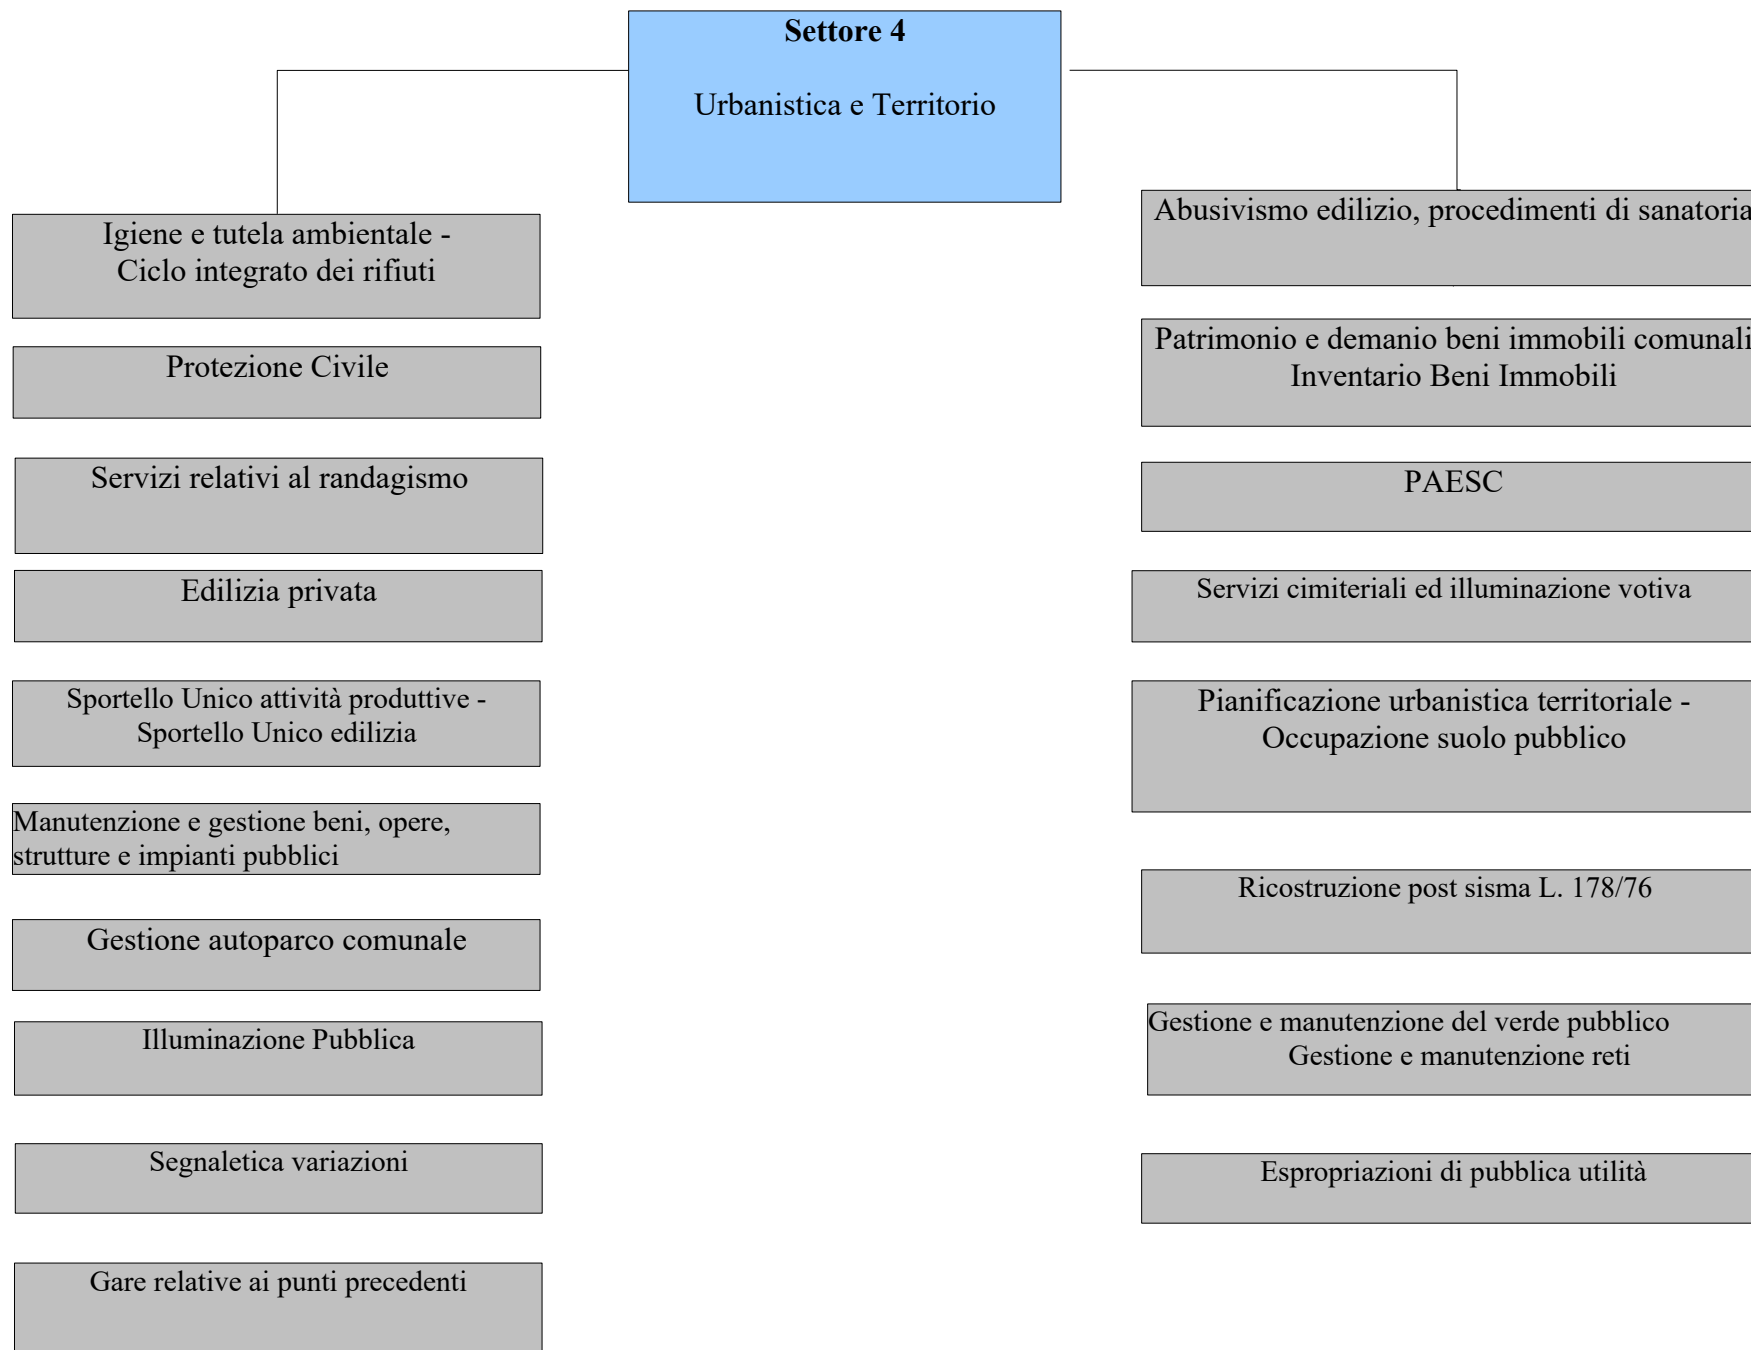

COMUNE DI ROCCAMENA
CITTÀ METROPOLITANA DI PALERMO

**MACRO-ORGANIGRAMMA DEGLI UFFICI COMUNALI
E CONTESTUALE ASSEGNAZIONE DELLE COMPETENZE**

Settore 5
Lavori Pubblici e Infrastrutture

Programmazione e monitoraggio lavori pubblici

Progettazione e direzione lavori

Gestione ed esecuzione lavori pubblici

Gare relative ai punti precedenti