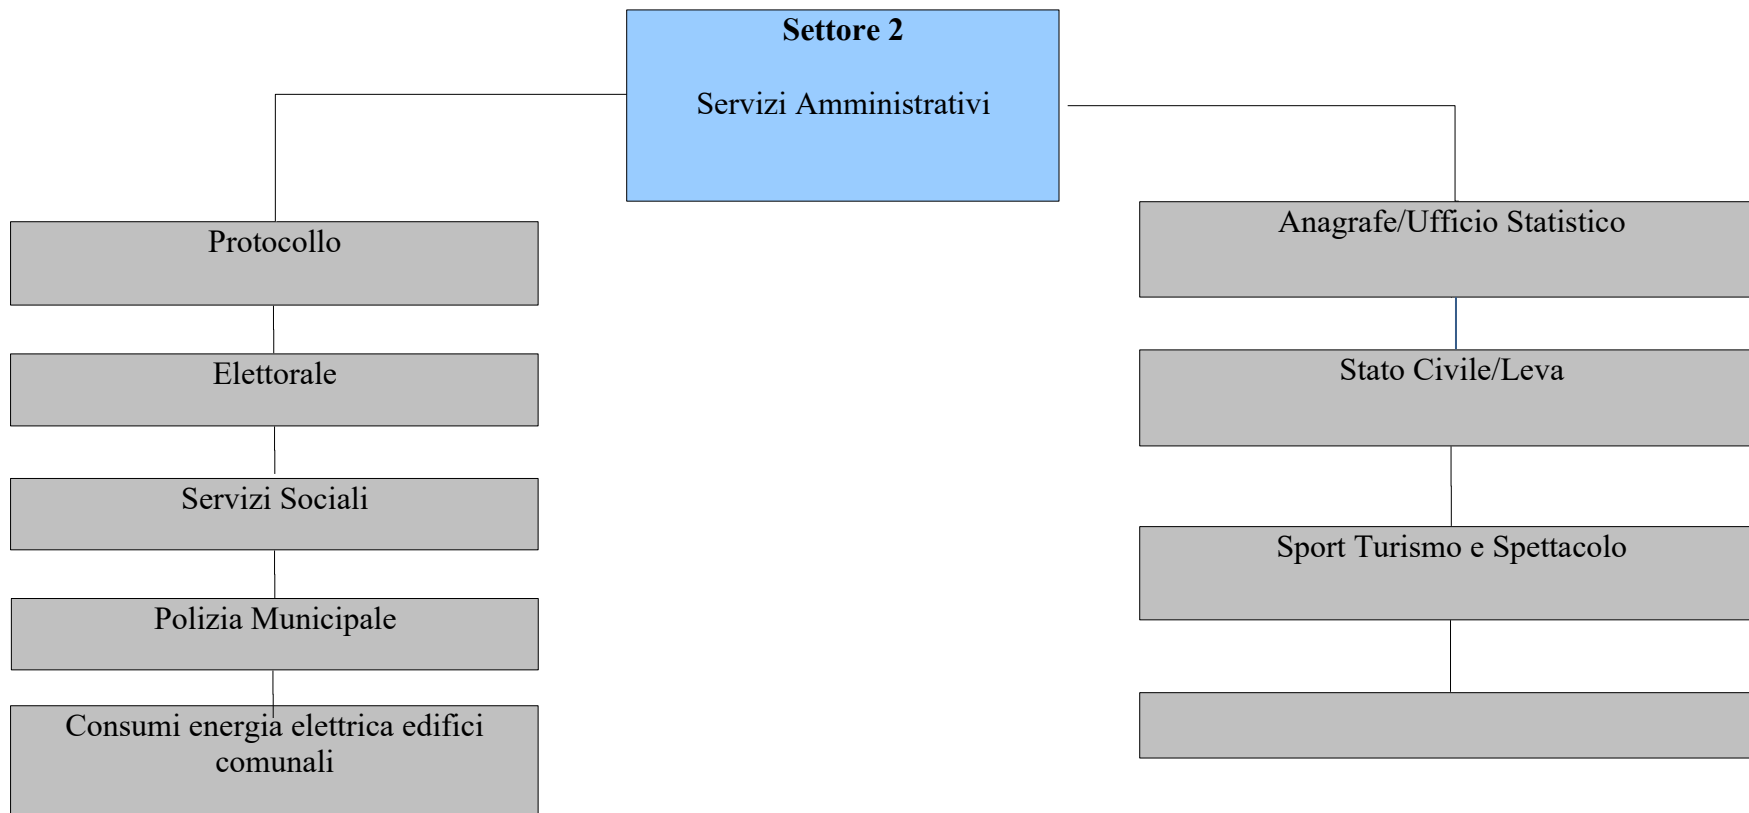

COMUNE DI ROCCAMENA
CITTÀ METROPOLITANA DI PALERMO

**MACRO-ORGANIGRAMMA DEGLI UFFICI COMUNALI
E CONTESTUALE ASSEGNAZIONE DELLE COMPETENZE**

Settore 5
Lavori Pubblici e Infrastrutture

Programmazione e monitoraggio lavori pubblici

Progettazione e direzione lavori

Gestione ed esecuzione lavori pubblici

Gare relative ai punti precedenti