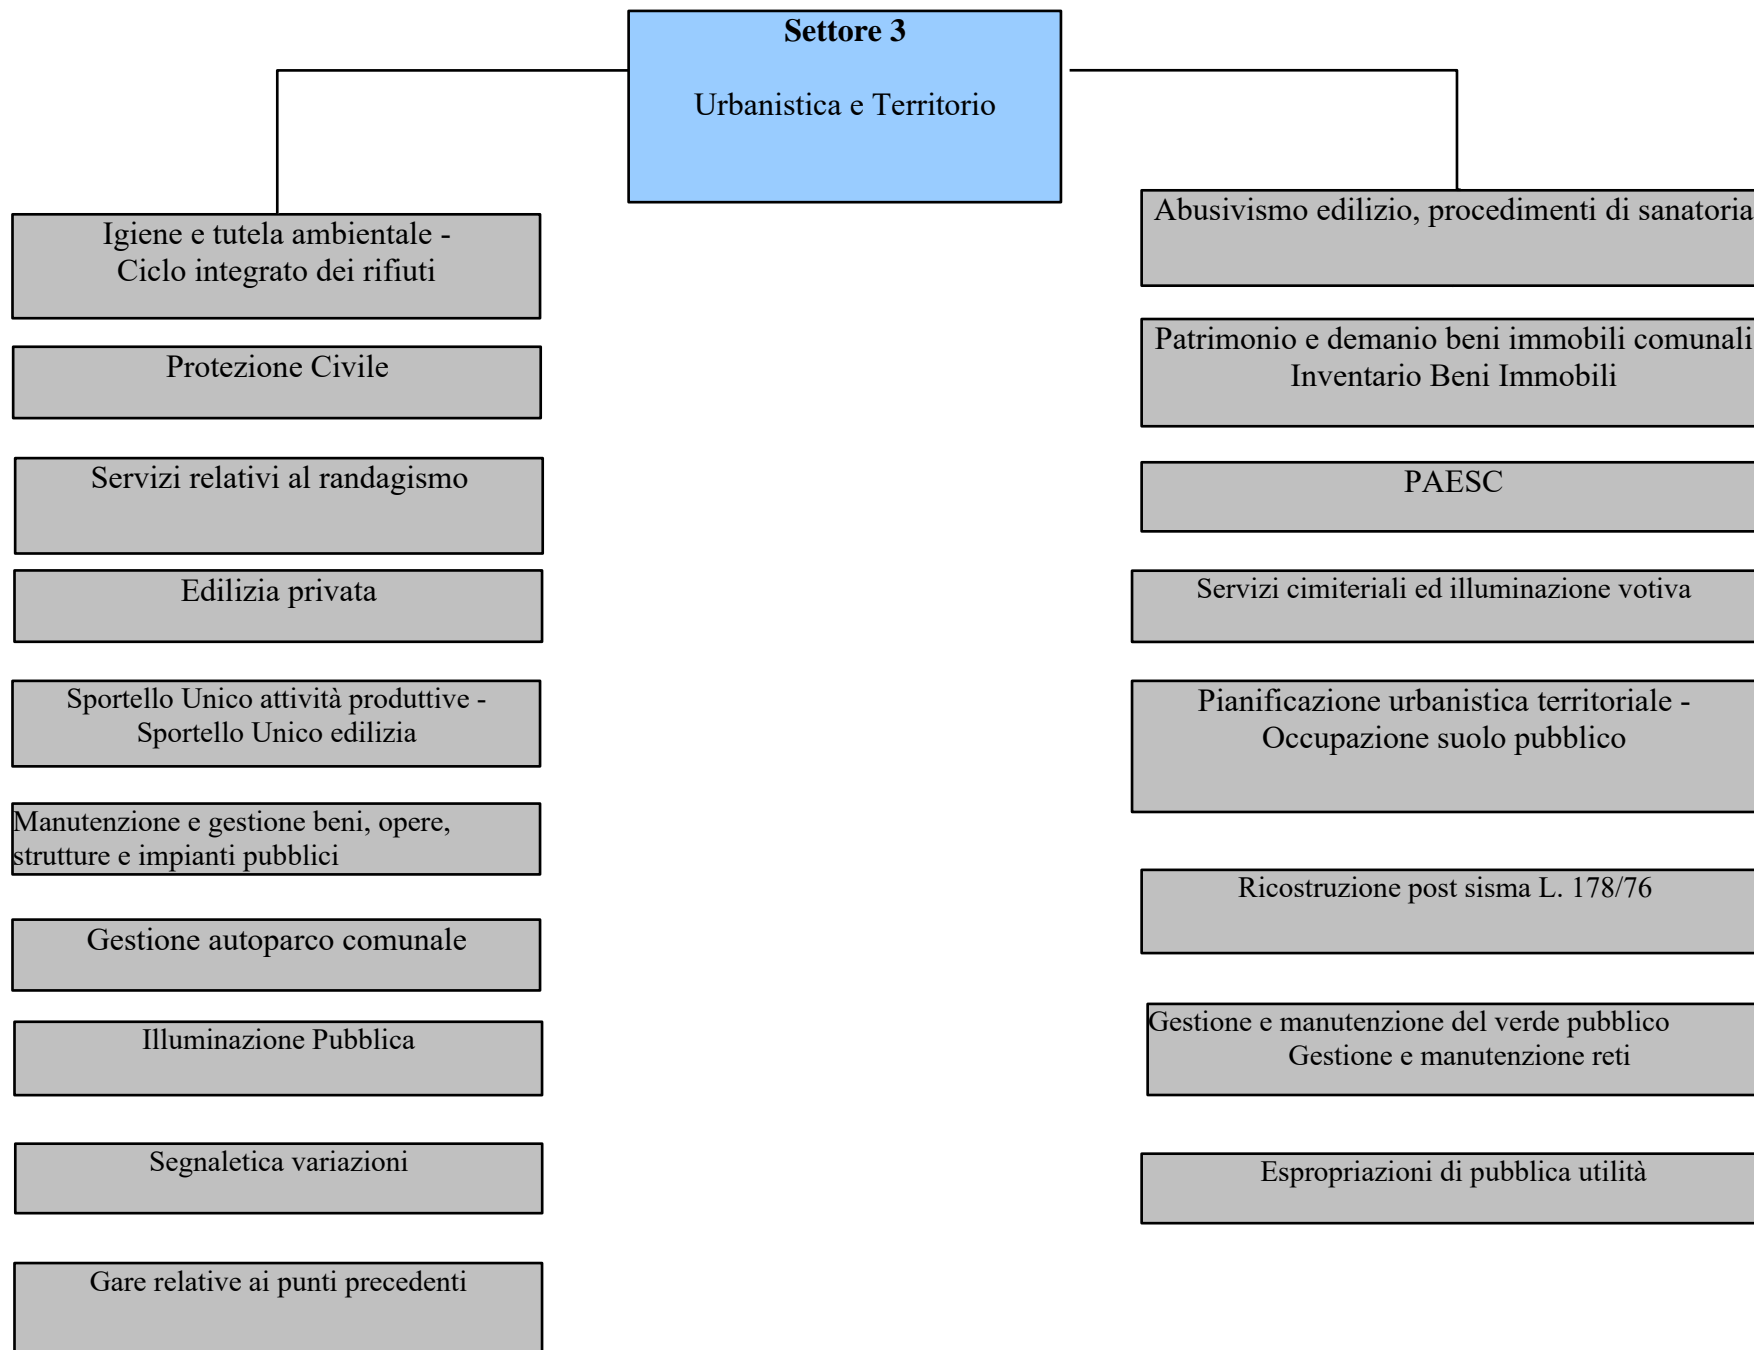

COMUNE DI ROCCAMENA  
CITTÀ METROPOLITANA DI PALERMO

**MACRO-ORGANIGRAMMA DEGLI UFFICI COMUNALI  
E CONTESTUALE ASSEGNAZIONE DELLE COMPETENZE**

**Settore 4**  
Lavori Pubblici e Infrastrutture

Programmazione e monitoraggio lavori pubblici

Progettazione e direzione lavori

Gestione ed esecuzione lavori pubblici

Gare relative ai punti precedenti